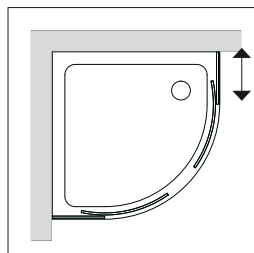

Pour receveur 800 > 221
Pour receveur 900 > 321

Dimensions receveurs	Réglages	Hauteurs	Références	Prix profilés blancs (01)
800	770-800	1850	73842.xxx.xx	662,00 €
900	870-900	1850	73844.xxx.xx	662,00 €
> Options				
Description				Suppléments
Verre Transparent (réf. 050)				-
Traitement CLEARGLASS (traitement côté interne)				260,00 €
Profilé de compensation (10-40mm)				33 ,00 €
Supplément pour profilés anodises brillants (réf. 59)				+ 15 %