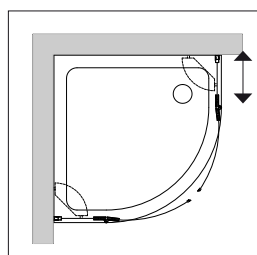

Double porte pivotante avec partie fixe sur receveur 1/4 rond (radius 550)

| Verre trempé 6 mm

> Pour receveurs conventionnels ou BILLENNIUM

Receveur 800 > 190
Receveur 900 > 290
Receveur 1000 > 390

Dimensions parois	Réglages	Hauteurs	Références	Prix profilés blancs (01) ou anodisés mats (60)
800	790-800	1800	700842.xx.xxx.xx	927,00 €
900	890-900	1800	700844.xx.xxx.xx	975,50 €
1000	990-1000	1800	700846.xx.xxx.xx	1024,25 €
Sur mesure (hauteur uniquement 1800 et 2000)			700849.xx.xxx.xx	Sur demande
> Options				
Description				Suppléments
Verre Transparent (réf. 050) soit avec profilés blancs ou anodisés mats				-
Supplément standard d'une hauteur de 2000 mm				+ 10 %
Traitement CLEARGLASS (traitement côté interne)				260,00 €
Supplément pour receveur TRILLENNIUM de Rivers (disponible fin 2004)				sur demande