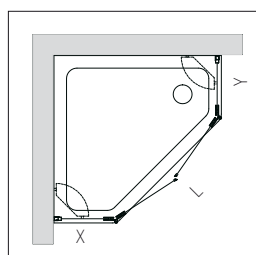

Porte battante réversible sur receveur pentagonal | Verre trempé 6 mm

> Pour receveurs pentagonaux conventionnels

Y (receveur)
L (largeur d'entrée receveur)
X (receveur)

Dimensions receveurs	Mesures X et Y	Largeur d'entrée	Hauteurs	Références	Prix profilés blancs (01) ou anodisés mats (60)
900	A nous communiquer		1800	700744.xx.xxx.xx	1120,00 €
1000			1800	700746.xx.xxx.xx	1176,00 €
Sur mesure	A nous communiquer		-	700749.xx.xxx.xx	Sur demande

> Options	
Description	Suppléments
Verre Transparent (réf. 050) soit avec profilés blancs ou anodisés mats	-
Verre Chinchilla (réf. 051)	+ 15 %
Verre Quatrix (réf. 052) - Verre Opale (réf. 053) - Verre Master Carré (réf. 054)	+ 20 %
Supplément standard d'une hauteur de 2000 mm	+ 10 %
Traitement CLEARGLASS (traitement côté interne)	260,00 €