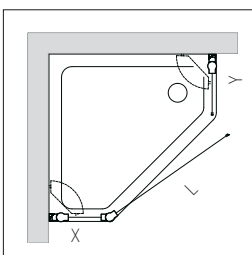

Porte pivotante sur receveur pentagonal | Réversible | Verre trempé 6 mm

> Pour receveurs pentagonaux

Y (receveur)
L (largeur d'entrée receveur)
X (receveur)

Dimensions receveurs	Mesures X et Y	Largeur d'entrée	Hauteurs	Références	Prix profilés blancs (01) ou anodisés mats (60)
800	A nous communiquer		1800	704722.xx.xxx.xx	874,50 €
900	A nous communiquer		1800	704724.xx.xxx.xx	874,50 €
Sur mesure	A nous communiquer		-	704729.xx.xxx.xx	Sur demande
> Options					
Description					Suppléments
Verre Transparent (réf. 050) soit avec profilés blancs ou anodisés mats					-
Verre Chinchilla (réf. 051)					+ 15 %
Verre Quatrix (réf. 052) - Verre Opale (réf. 053) - Verre Master Carré (réf. 054)					+ 20 %
Supplément standard d'une hauteur de 2000 mm					+ 10 %
Traitement CLEARGLASS (traitement côté interne)					260,00 €