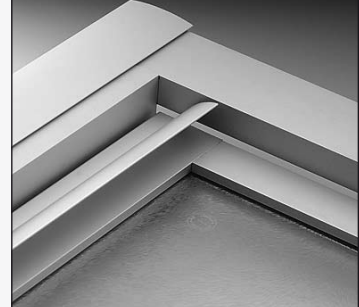

PAROIS DE DOUCHE PARE-BAIGNOIRE

Quadra

Portes coulissantes sur receveur 1/4 de rond (radius 550) | Verre trempé 4 mm

> Pour receveurs conventionnels ou BILLENNIUM