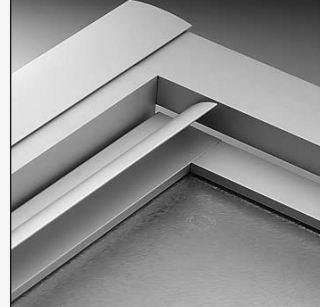

PAROIS DE DOUCHE

Quadra