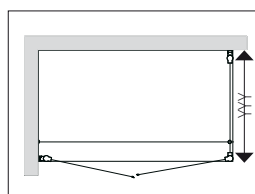

Porte battante avec partie fixe et paroi fixe sur surface rectangulaire

| Réversible | Verre trempé 6 mm

Largeur YYY à communiquer
(800 en standard)

Dimensions receveurs	Réglages	Hauteurs	Références	Prix profilés blancs (01) ou anodisés mats (60)
1200	1170-1200	1800	704622.xx.xxx.xx.YYY	953,47 €
1400	1370-1400	1800	704624.xx.xxx.xx.YYY	991,61 €
1600	1570-1600	1800	704626.xx.xxx.xx.YYY	1031,27 €
1800	1770-1800	1800	704628.xx.xxx.xx.YYY	1072,52 €
Sur mesure			704629.xx.xxx.xx.YYY	Sur demande
> Options				
Description				Suppléments
Verre Transparent (réf. 050) soit avec profilés blancs ou anodisés mats				-
Verre Chinchilla (réf. 051)				+ 15 %
Verre Quatrix (réf. 052) - Verre Opale (réf. 053) - Verre Master Carré (réf. 054)				+ 20 %
Supplément standard d'une hauteur de 2000 mm				+ 10 %
Traitement CLEARGLASS (traitement côté interne)				295,00 €
Porte-serviette sur panneau (sur le le côté YYY si ce côté est > 800)				135,00 €