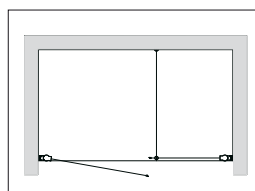

## Porte pivotante avec partie fixe en niche | Réversible | Verre trempé 6 mm

> Pour receveurs conventionnels ou BILLENNIUM

200 mm

Dimensions receveurs	Réglages	Hauteurs	Références	Prix profilés blancs (01) ou anodisés mats (60)
800	770-800	1800	<b>705182.xx.xxx.xx</b>	703,75 €
900	870-900	1800	<b>705184.xx.xxx.xx</b>	740,75 €
1000	970-1000	1800	<b>705186.xx.xxx.xx</b>	775,75 €
Sur mesure			<b>705189.xx.xxx.xx</b>	Sur demande
> Options				
Description				Suppléments
Verre <b>Transparent</b> (réf. 050) soit avec profilés blancs ou anodisés mats				-
Verre <b>Chinchilla</b> (réf. 051)				+ 15 %
Verre <b>Quatrix</b> (réf. 052) - Verre <b>Opale</b> (réf. 053) - Verre <b>Master Carré</b> (réf. 054)				+ 20 %
Supplément standard d'une hauteur de 2000 mm				+ 10 %
Traitement CLEARGLASS (traitement côté interne)				130,00 €
Supplément pour receveur <b>TRILLENNIUM de Rivers</b>				Sur demande

## Porte pivotante et paroi fixe sur surface rectangulaire | Réversible | Verre trempé 6 mm

900 mm

Dimensions receveurs	Réglages	Hauteurs	Références	Prix profilés blancs (01) ou anodisés mats (60)
1200	1170-1200	1800	<b>704542.xx.xxx.xx</b>	811,25 €
1400	1370-1400	1800	<b>704544.xx.xxx.xx</b>	851,75 €
1600	1570-1600	1800	<b>704546.xx.xxx.xx</b>	894,25 €
1800	1770-1800	1800	<b>704548.xx.xxx.xx</b>	939,00 €
Sur mesure			<b>704549.xx.xxx.xx</b>	Sur demande
> Options				
Description				Suppléments
Verre <b>Transparent</b> (réf. 050) soit avec profilés blancs ou anodisés mats				-
Verre <b>Chinchilla</b> (réf. 051)				+ 15 %
Verre <b>Quatrix</b> (réf. 052) - Verre <b>Opale</b> (réf. 053) - Verre <b>Master Carré</b> (réf. 054)				+ 20 %
Supplément standard d'une hauteur de 2000 mm				+ 10 %
Traitement CLEARGLASS (traitement côté interne)				195,00 €
Porte-serviette sur porte				135,00 €
Porte-serviette sur panneau (disponible si receveur > 1600)				135,00 €