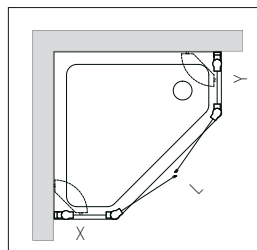

Porte battante sur receveur pentagonal | Verre trempé 6 mm

> Pour receveurs pentagonaux

Y (receveur)
L (largeur d'entrée receveur)
X (receveur)

Dimensions receveurs	Mesures X et Y	Largeur d'entrée	Hauteurs	Références	Prix profilés blancs (01) ou anodisés mats (60)
900	A nous communiquer		1800	704744.xx.xxx.xx	958,50 €
1000			1800	704746.xx.xxx.xx	1034,50 €
Sur mesure	A nous communiquer		-	704749.xx.xxx.xx	Sur demande
> Options					
Description					Suppléments
Verre Transparent (réf. 050) soit avec profilés blancs ou anodisés mats					-
Verre Chinchilla (réf. 051)					+ 15 %
Verre Quatrix (réf. 052) - Verre Opale (réf. 053) - Verre Master Carré (réf. 054)					+ 20 %
Supplément standard d'une hauteur de 2000 mm					+ 10 %
Traitement CLEARGLASS (traitement côté interne)					260,00 €