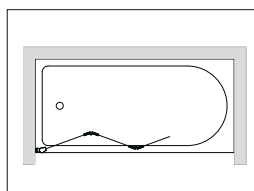

Pare-baignoire pivotant (3 battants) | Verre trempé 6 mm

Dimensions parois	Réglages	Hauteurs	Références	Prix profilés blancs (01) ou anodisés mats (60)
600 + 500 + 400	15 mm	1400	704920.xxx.xx	894,00 €
650 + 500 + 400	15 mm	1400	704921.xxx.xx	894,00 €
700 + 500 + 400	15 mm	1400	704922.xxx.xx	938,75 €
Sur mesure			704929.xxx.xx	Sur demande
> Options				
Description				Suppléments
Verre Transparent (réf. 050) soit avec profilés blancs ou anodisés mats				-
Verre Chinchilla (réf. 051)				+ 15 %
Verre Quatrix (réf. 052) - Verre Opale (réf. 053) - Verre Master Carré (réf. 054)				+ 20 %
Traitement CLEARGLASS (traitement côté interne)				160,00 €