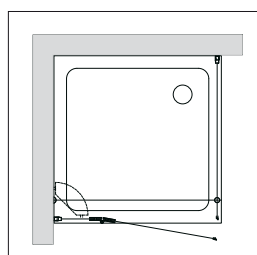

Porte pivotante avec partie fixe et paroi fixe | Verre trempé 6 mm

> Pour receveurs conventionnels ou BILLENNIUM

250 mm

Dimensions parois	Réglages	Hauteurs	Références	Prix profilés blancs (01) ou anodisés mats (60)
800	780-800	1800	700282.xx.xxx.xx(L ou R)*	781,25 €
900	880-900	1800	700284.xx.xxx.xx(L ou R)*	822,50 €
1000	980-1000	1800	700286.xx.xxx.xx(L ou R)*	863,50 €
Sur mesure			700289.xx.xxx.xx(L ou R)*	Sur demande
> Options				
Description				Suppléments
Verre Transparent (réf. 050) soit avec profilés blancs ou anodisés mats				-
Verre Chinchilla (réf. 051)				+ 15 %
Verre Quatrix (réf. 052) - Verre Opale (réf. 053) - Verre Master Carré (réf. 054)				+ 20 %
Supplément standard d'une hauteur de 2000 mm				+ 10 %
Traitement CLEARGLASS (traitement côté interne)				260,00 €
Porte-serviette sur porte				135,00 €

*L = Fixation à gauche

*R = Fixation à droite