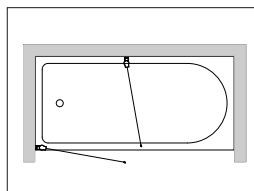

Double Pare-baignoire pivotant (2 battants) | Verre trempé 6 mm

Dimensions parois	Réglages	Hauteurs	Références	Prix profilés blancs (01) ou anodisés mats (60)
700	15 mm	1400	704962.xx.xxx.xx	547,00 €
800	15 mm	1400	704964.xx.xxx.xx	547,00 €
900	15 mm	1400	704966.xx.xxx.xx	575,75 €
Sur mesure			704969.xx.xxx.xx	Sur demande
> Options				
Description				Suppléments
Verre Transparent (réf. 050) soit avec profilés blancs ou anodisés mats				-
Verre Chinchilla (réf. 051)				+ 15 %
Verre Quatrix (réf. 052) - Verre Opale (réf. 053) - Verre Master Carré (réf. 054)				+ 20 %
Traitement CLEARGLASS (traitement côté interne)				195,00 €