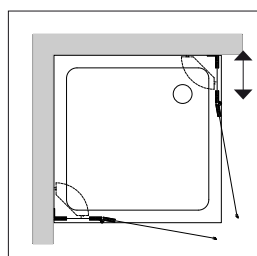

Accès d'angle avec double parties fixes et portes pivotantes | Verre trempé 8 mm

> Pour receveurs conventionnels ou BILLENNIUM

250 mm

Dimensions receveurs	Réglages	Hauteurs	Références	Charnières chromé brillant (59)
700	685-700	1800	726380.xx.xxx.xx	2415,00 €
800	785-800	1800	726382.xx.xxx.xx	2415,00 €
900	885-900	1800	726384.xx.xxx.xx	2487,00 €
1000	985-1000	1800	726386.xx.xxx.xx	2487,00 €
Sur mesure			726389.xx.xxx.xx	Sur demande
> Options				
Description				Suppléments
Verre Transparent (réf. 050)				-
Verre Chinchilla (réf. 051)				+ 15 %
Verre Quatrix (réf. 052) - Verre Opale (réf. 053) - Verre Master Carré (réf. 054)				+ 20 %
Supplément standard d'une hauteur de 2000 mm				+ 10 %
Traitement CLEARGLASS (traitement côté interne)				260,00 €