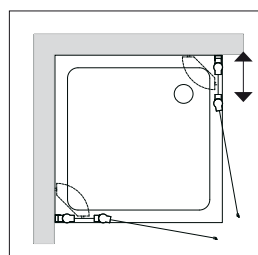

Accès d'angle avec double parties fixes et portes pivotantes

| Réversible | Verre trempé 6 mm

> Pour receveurs conventionnels ou BILLENNIUM

250 mm

Dimensions receveurs	Réglages	Hauteurs	Références	Prix profilés blancs (01) ou anodisés mats (60)
700	670-700	1800	704380.xx.xxx.xx	906,25 €
800	770-800	1800	704382.xx.xxx.xx	906,25 €
900	870-900	1800	704384.xx.xxx.xx	954,00 €
1000	970-1000	1800	704386.xx.xxx.xx	999,75 €
Sur mesure			704389.xx.xxx.xx	Sur demande
> Options				
Description				Suppléments
Verre Transparent (réf. 050) soit avec profilés blancs ou anodisés mats				-
Verre Chinchilla (réf. 051)				+ 15 %
Verre Quatrix (réf. 052) - Verre Opale (réf. 053) - Verre Master Carré (réf. 054)				+ 20 %
Supplément standard d'une hauteur de 2000 mm				+ 10 %
Traitement CLEARGLASS (traitement côté interne)				260,00 €
Supplément pour receveur TRILENNIUM de Rivers				sur demande