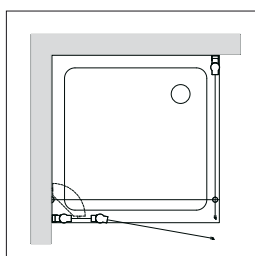

## Porte pivotante et paroi fixe | Réversible | Verre trempé 6 mm

> Pour receveurs conventionnels ou BILLENNIUM

Dimensions receveurs	Réglages	Hauteurs	Références	Prix profilés blancs (01) ou anodisés mats (60)
700	670-700	1800	<b>704240.xx.xxx.xx</b>	726,25 €
800	770-800	1800	<b>704242.xx.xxx.xx</b>	726,25 €
900	870-900	1800	<b>704244.xx.xxx.xx</b>	764,50 €
Sur mesure			<b>704249.xx.xxx.xx</b>	Sur demande
> Options				
Description				Suppléments
Verre <b>Transparent</b> (réf. 050) soit avec profilés blancs ou anodisés mats				-
Verre <b>Chinchilla</b> (réf. 051)				+ 15 %
Verre <b>Quatrix</b> (réf. 052) - Verre <b>Opale</b> (réf. 053) - Verre <b>Master Carré</b> (réf. 054)				+ 20 %
Supplément standard d'une hauteur de 2000 mm				+ 10 %
Traitement CLEARGLASS (traitement côté interne)				260,00 €
Porte-serviette sur porte				135,00 €
Porte-serviette sur panneau				135,00 €
Supplément pour receveur <b>TRILENNIUM de Rivers</b>				sur demande

## Porte pivotante avec partie fixe et paroi fixe | Réversible | Verre trempé 6 mm

> Pour receveurs conventionnels ou BILLENNIUM

↔  
250 mm

Dimensions receveurs	Réglages	Hauteurs	Références	Prix profilés blancs (01) ou anodisés mats (60)
800	770-800	1800	<b>704282.xx.xxx.xx</b>	745,75 €
900	870-900	1800	<b>704284.xx.xxx.xx</b>	785,00 €
1000	970-1000	1800	<b>704286.xx.xxx.xx</b>	824,25 €
Sur mesure			<b>704289.xx.xxx.xx</b>	Sur demande
> Options				
Description				Suppléments
Verre <b>Transparent</b> (réf. 050) soit avec profilés blancs ou anodisés mats				-
Verre <b>Chinchilla</b> (réf. 051)				+ 15 %
Verre <b>Quatrix</b> (réf. 052) - Verre <b>Opale</b> (réf. 053) - Verre <b>Master Carré</b> (réf. 054)				+ 20 %
Supplément standard d'une hauteur de 2000 mm				+ 10 %
Traitement CLEARGLASS (traitement côté interne)				260,00 €
Porte-serviette sur porte				135,00 €
Porte-serviette sur panneau				135,00 €
Supplément pour receveur <b>TRILENNIUM de Rivers</b>				sur demande