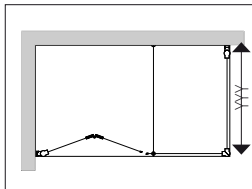

Porte pliable avec partie fixe et paroi fixe sur surface rectangulaire

| Réversible | Verre trempé 6 mm

900 mm

Largeur YYY à communiquer
(800 en standard)

Dimensions receveurs	Réglages	Hauteurs	Références	Prix profilés blancs (01) ou anodisés mats (60)
1200	1170-1200	1800	704662.xx.xxx.xx.YYY	1318,75 €
1400	1370-1400	1800	704664.xx.xxx.xx.YYY	1385,00 €
1600	1570-1600	1800	704666.xx.xxx.xx.YYY	1454,00 €
1800	1770-1800	1800	704668.xx.xxx.xx.YYY	1526,75 €
Sur mesure			704669.xx.xxx.xx.YYY	Sur demande
> Options				
Description				Suppléments
Verre Transparent (réf. 050) soit avec profilés blancs ou anodisés mats				-
Verre Chinchilla (réf. 051)				+ 15 %
Verre Quatrix (réf. 052) - Verre Opale (réf. 053) - Verre Master Carré (réf. 054)				+ 20 %
Supplément standard d'une hauteur de 2000 mm				+ 10 %
Traitement CLEARGLASS (traitement côté interne)				295,00 €
Porte-serviette sur panneau (sur le le côté YYY si ce côté est > 800)				135,00 €

> Attention! Seuls les boutons 01 et 02 sont utilisables avec cette configuration.