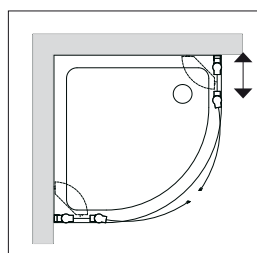

Receveur 800 > 190
Receveur 900 > 290
Receveur 1000 > 390

Dimensions receveurs	Réglages	Hauteurs	Références	Prix profilés blancs (01) ou anodisés mats (60)
800	775-790	1800	704842.xx.xxx.xx	1165,00 €
900	875-890	1800	704844.xx.xxx.xx	1165,00 €
1000	975-990	1800	704846.xx.xxx.xx	1223,00 €
Sur mesure			704849.xx.xxx.xx	Sur demande
> Options				
Description				Suppléments
Verre Transparent (réf. 050) soit avec profilés blancs ou anodisés mats				-
Supplément standard d'une hauteur de 2000 mm				+ 10 %
Traitement CLEARGLASS (traitement côté interne)				260,00 €
Supplément pour receveur TRILLENNIUM de Rivers (disponible fin 2004)				sur demande