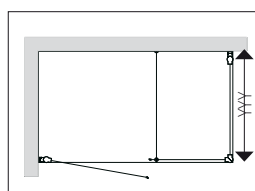

## Accès d'angle avec double portes pivotantes | Réversible | Verre trempé 6 mm

> Pour receveurs conventionnels ou BILLENNIUM

Dimensions receveurs	Réglages	Hauteurs	Références	Prix profilés blancs (01) ou anodisés mats (60)
700	670-700	1800	<b>704340.xx.xxx.xx</b>	745,00 €
800	770-800	1800	<b>704342.xx.xxx.xx</b>	745,00 €
900	870-900	1800	<b>704344.xx.xxx.xx</b>	784,25 €
Sur mesure			<b>704349.xx.xxx.xx</b>	Sur demande
> Options				
Description				Suppléments
Verre <b>Transparent</b> (réf. 050) soit avec profilés blancs ou anodisés mats				-
Verre <b>Chinchilla</b> (réf. 051)				+ 15 %
Verre <b>Quatrix</b> (réf. 052) - Verre <b>Opale</b> (réf. 053) - Verre <b>Master Carré</b> (réf. 054)				+ 20 %
Supplément standard d'une hauteur de 2000 mm				+ 10 %
Traitement CLEARGLASS (traitement côté interne)				260,00 €
Supplément pour receveur <b>TRILLENNIUM de Rivers</b>				sur demande

## Porte pivotante avec partie fixe et paroi fixe sur surface rectangulaire

| Réversible | Verre trempé 6 mm

900 mm

Largeur YYY à communiquer  
(800 en standard)

Dimensions receveurs	Réglages	Hauteurs	Références	Prix profilés blancs (01) ou anodisés mats (60)
1200	1170-1200	1800	<b>704642.xx.xxx.xx.YYY</b>	1085,00 €
1400	1370-1400	1800	<b>704644.xx.xxx.xx.YYY</b>	1139,50 €
1600	1570-1600	1800	<b>704646.xx.xxx.xx.YYY</b>	1196,25 €
1800	1770-1800	1800	<b>704648.xx.xxx.xx.YYY</b>	1256,25 €
Sur mesure			<b>704649.xx.xxx.xx.YYY</b>	Sur demande
> Options				
Description				Suppléments
Verre <b>Transparent</b> (réf. 050) soit avec profilés blancs ou anodisés mats				-
Verre <b>Chinchilla</b> (réf. 051)				+ 15 %
Verre <b>Quatrix</b> (réf. 052) - Verre <b>Opale</b> (réf. 053) - Verre <b>Master Carré</b> (réf. 054)				+ 20 %
Supplément standard d'une hauteur de 2000 mm				+ 10 %
Traitement CLEARGLASS (traitement côté interne)				295,00 €
Porte-serviette sur porte				135,00 €
Porte-serviette sur panneau (sur le le côté YYY si ce côté est > 800)				135,00 €