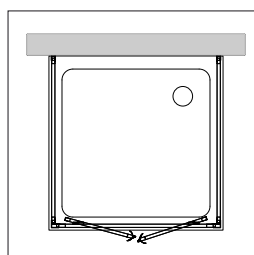

Porte battante et 2 parois fixes | Réversible | Verre trempé 4 mm

> Pour receveurs conventionnels ou BILLENNIUM

140 mm

Pour receveur 800 > 520
Pour receveur 900 > 620
Pour receveur 1000 > 720

Dimensions receveurs	Réglages	Hauteurs	Références	Prix profilés blancs (01) ou anodisés mats (60)
800	750-800	1850	70322.xxx.xx	865,00 €
900	850-900	1850	70324.xxx.xx	910,50 €
1000	950-1000	1850	70326.xxx.xx	956,00 €
Sur mesure	-	-	70329.xxx.xx	+ 20 %
> Options				
Description				Suppléments
Verre Transparent (réf. 050) soit avec profilés blancs ou anodisés mats				-
Verre Chinchilla (réf. 051)				+ 15 %
Verre Quatrix (réf. 052) - Verre Opale (réf. 053) - Verre Master Carré (réf. 054)				+ 20 %
Traitement CLEARGLASS (traitement côté interne)				390,00 €
Supplément pour receveur TRILLENNIUM de Rivers				+ 10 %