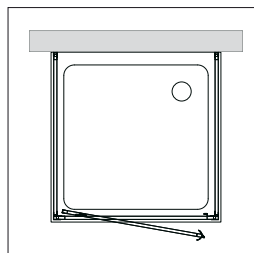

## Porte pivotante et 2 parois fixes | Réversible | Verre trempé 4 mm

> Pour receveurs conventionnels ou BILLENNIUM

Axe pivot

Pour receveur 800 > 200  
 Pour receveur 900 > 220  
 Pour receveur 1000 > 260