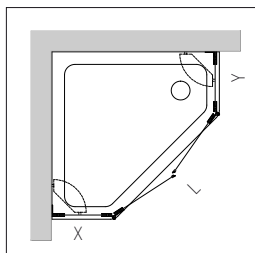

Porte battante sur receveur pentagonal | Verre trempé 8 mm

> Pour receveurs pentagonaux

Y (receveur)
L (largeur d'entrée receveur)
X (receveur)

Dimensions receveurs	Mesures X et Y	Largeur d'entrée	Hauteurs	Références	Charnières chromé brillant (59)
900	A nous communiquer		1800	726744.xx.xxx.xx	2275,00 €
1000			1800	726746.xx.xxx.xx	2385,00 €
Sur mesure	A nous communiquer		-	726749.xx.xxx.xx	Sur demande

> Options

Description	Suppléments
Verre Transparent (réf. 050)	-
Verre Chinchilla (réf. 051)	+ 15 %
Verre Quatrix (réf. 052) - Verre Opale (réf. 053) - Verre Master Carré (réf. 054)	+ 20 %
Supplément standard d'une hauteur de 2000 mm	+ 10 %
Traitement CLEARGLASS (traitement côté interne)	260,00 €