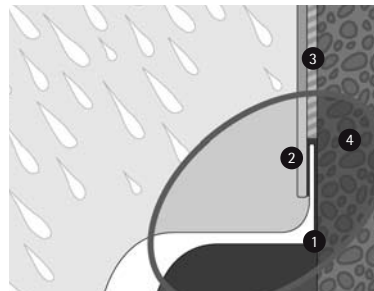

- 1 Receveur
- 2 Carrelage
- 3 Ciment-colle
- 4 Mur