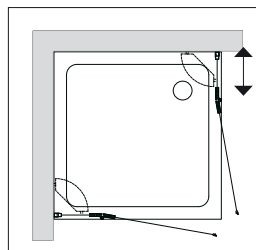

Accès d'angle avec double parties fixes et portes pivotantes | Verre trempé 6 mm

> Pour receveurs conventionnels ou BILLENNIUM

250 mm

Dimensions receveurs	Réglages	Hauteurs	Références	Prix profilés blancs (01) ou anodisés mats (60)
800	780-800	1800	700382.xx.xxx.xx	989,50 €
900	880-900	1800	700384.xx.xxx.xx	1041,50 €
1000	980-1000	1800	700386.xx.xxx.xx	1093,00 €
Sur mesure (autre que 2000 mm de haut)			700389.xx.xxx.xx	Sur demande
> Options				
Description				Suppléments
Verre Transparent (réf. 050) soit avec profilés blancs ou anodisés mats				-
Verre Chinchilla (réf. 051)				+ 15 %
Verre Quatrix (réf. 052) - Verre Opale (réf. 053) - Verre Master Carré (réf. 054)				+ 20 %
Supplément standard d'une hauteur de 2000 mm				+ 10 %
Traitement CLEARGLASS (traitement côté interne)				260,00 €
Supplément pour receveur TRILLENNIUM de Rivers				sur demande