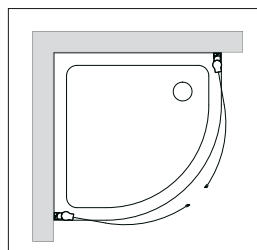

Double porte pivotante sur receveur 1/4 rond (radius 550) | Verre trempé 6 mm

> Pour receveurs conventionnels ou BILLENNIUM

Dimensions receveurs	Réglage	Hauteur	Référence	Prix profilé blanc (01) ou chromé mat (60)
900	875-890	1800	704824.xx.xxx.xx	854,00 €
> Options				
Description				Suppléments
Verre Transparent (réf. 050) soit avec profilés blancs ou anodisés mats				-
Supplément standard d'une hauteur de 2000 mm				+ 10 %
Traitement CLEARGLASS (traitement côté interne)				260,00 €