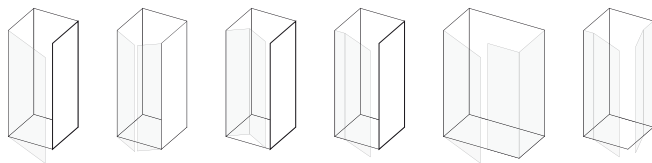

Parois de douche
Douchewanden

OVO

Vous êtes de plus en plus exigeant, vous savez qu'un bon design se doit d'être fonctionnel et esthétique. Vous avez des besoins spécifiques? Nous avons les solutions dans cette gamme très vaste qu'est la gamme OVO. OVO est la symbiose parfaite entre esthétique et fonctionnalité. Elle se décline au travers de profilés aluminium aux formes nobles et rondes. RIVERS garantit une durée de vie sans pareil au travers de la conception technique de la gamme OVO. Parce que vos besoins sont nos objectifs, parce que votre salle de bain se doit d'être unique, voilà les raisons qui vous feront choisir OVO.

U bent steeds veeleisender, u weet dat een goed design functioneel en esthetisch moet zijn. Hebt u specifieke behoeften? We hebben de oplossing in deze heel uitgebreide OVO-reeks. OVO is de perfecte symbiose tussen esthetiek en functionaliteit. Dit komt tot uiting in de aluminium profielen met edele, ronde vormen. Door het technische concept van het OVO-assortiment garandeert RIVERS een levensduur zonder weerga. Twee redenen waarom u OVO moet kiezen: uw behoeften zijn onze doelstellingen, en uw wensen voor uw badkamer zijn uniek.

Rivers