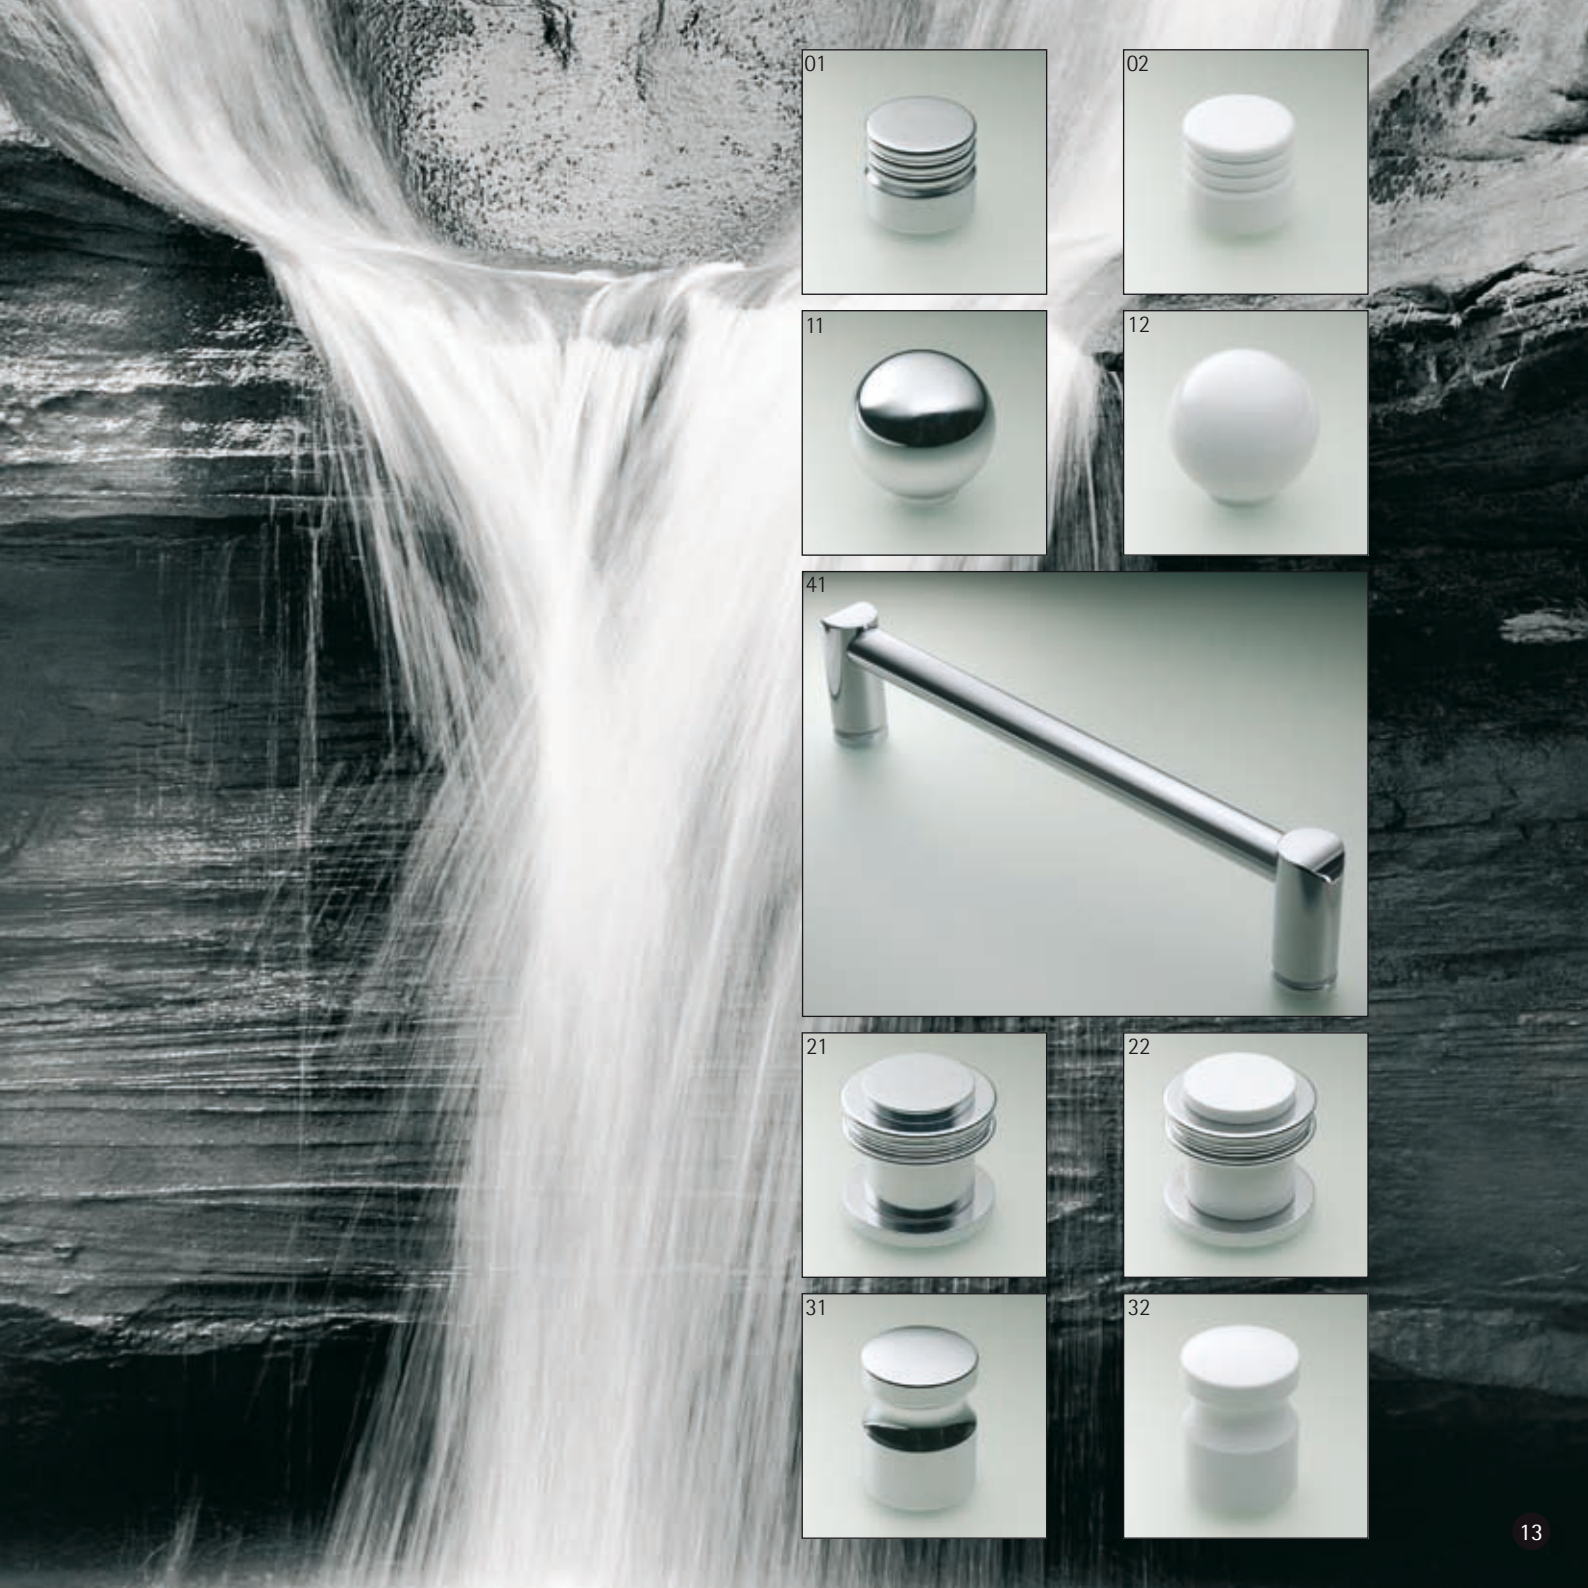

*CLEARGLASS maakt uw leven makkelijker en verlengt dat van uw cabine.*

Transparent - Helder

Chinchilla

Master Carré

Quatrix

Opale

**NEW**