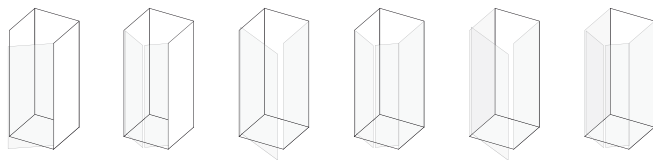

Parois de douche
Douchewanden

Quadra

Quadra

La rencontre entre sobriété et élégance, fluidité et stabilité. Des profilés aluminium alliés à des verres trempés vous garantiront une sécurité totale. Choisir la solution QUADRA adaptée à votre besoin, c'est choisir la fonctionnalité d'un design classique aux finitions soignées. Cette gamme est particulièrement conseillée sur nos receveurs TRILLENNIUM, tout en restant adaptée à n'importe quel receveur. La structure et la conception en cadre rendent portes et parois QUADRA particulièrement solides et esthétiques. Alors, n'attendez plus, choisissez QUADRA.

Een geslaagde combinatie van soberheid en elegantie, vloeiende lijnen en stabiliteit. Profielen van gelegeerd aluminium en gehard glas garanderen u een totale zekerheid. Kiezen voor de QUADRA-oplossing aangepast aan uw behoeften, is kiezen voor de functionaliteit van een klassiek design met een verzorgde afwerking. Deze reeks wordt vooral aangeraden voor onze TRILLENNIUM-douchebakken, hoewel ze voor alle soorten douchebakken geschikt is. De structuur en het concept met frame maken de QUADRA-deuren en -wanden bijzonder sterk en esthetisch. Wacht dus niet langer, kies voor QUADRA.

Rivers